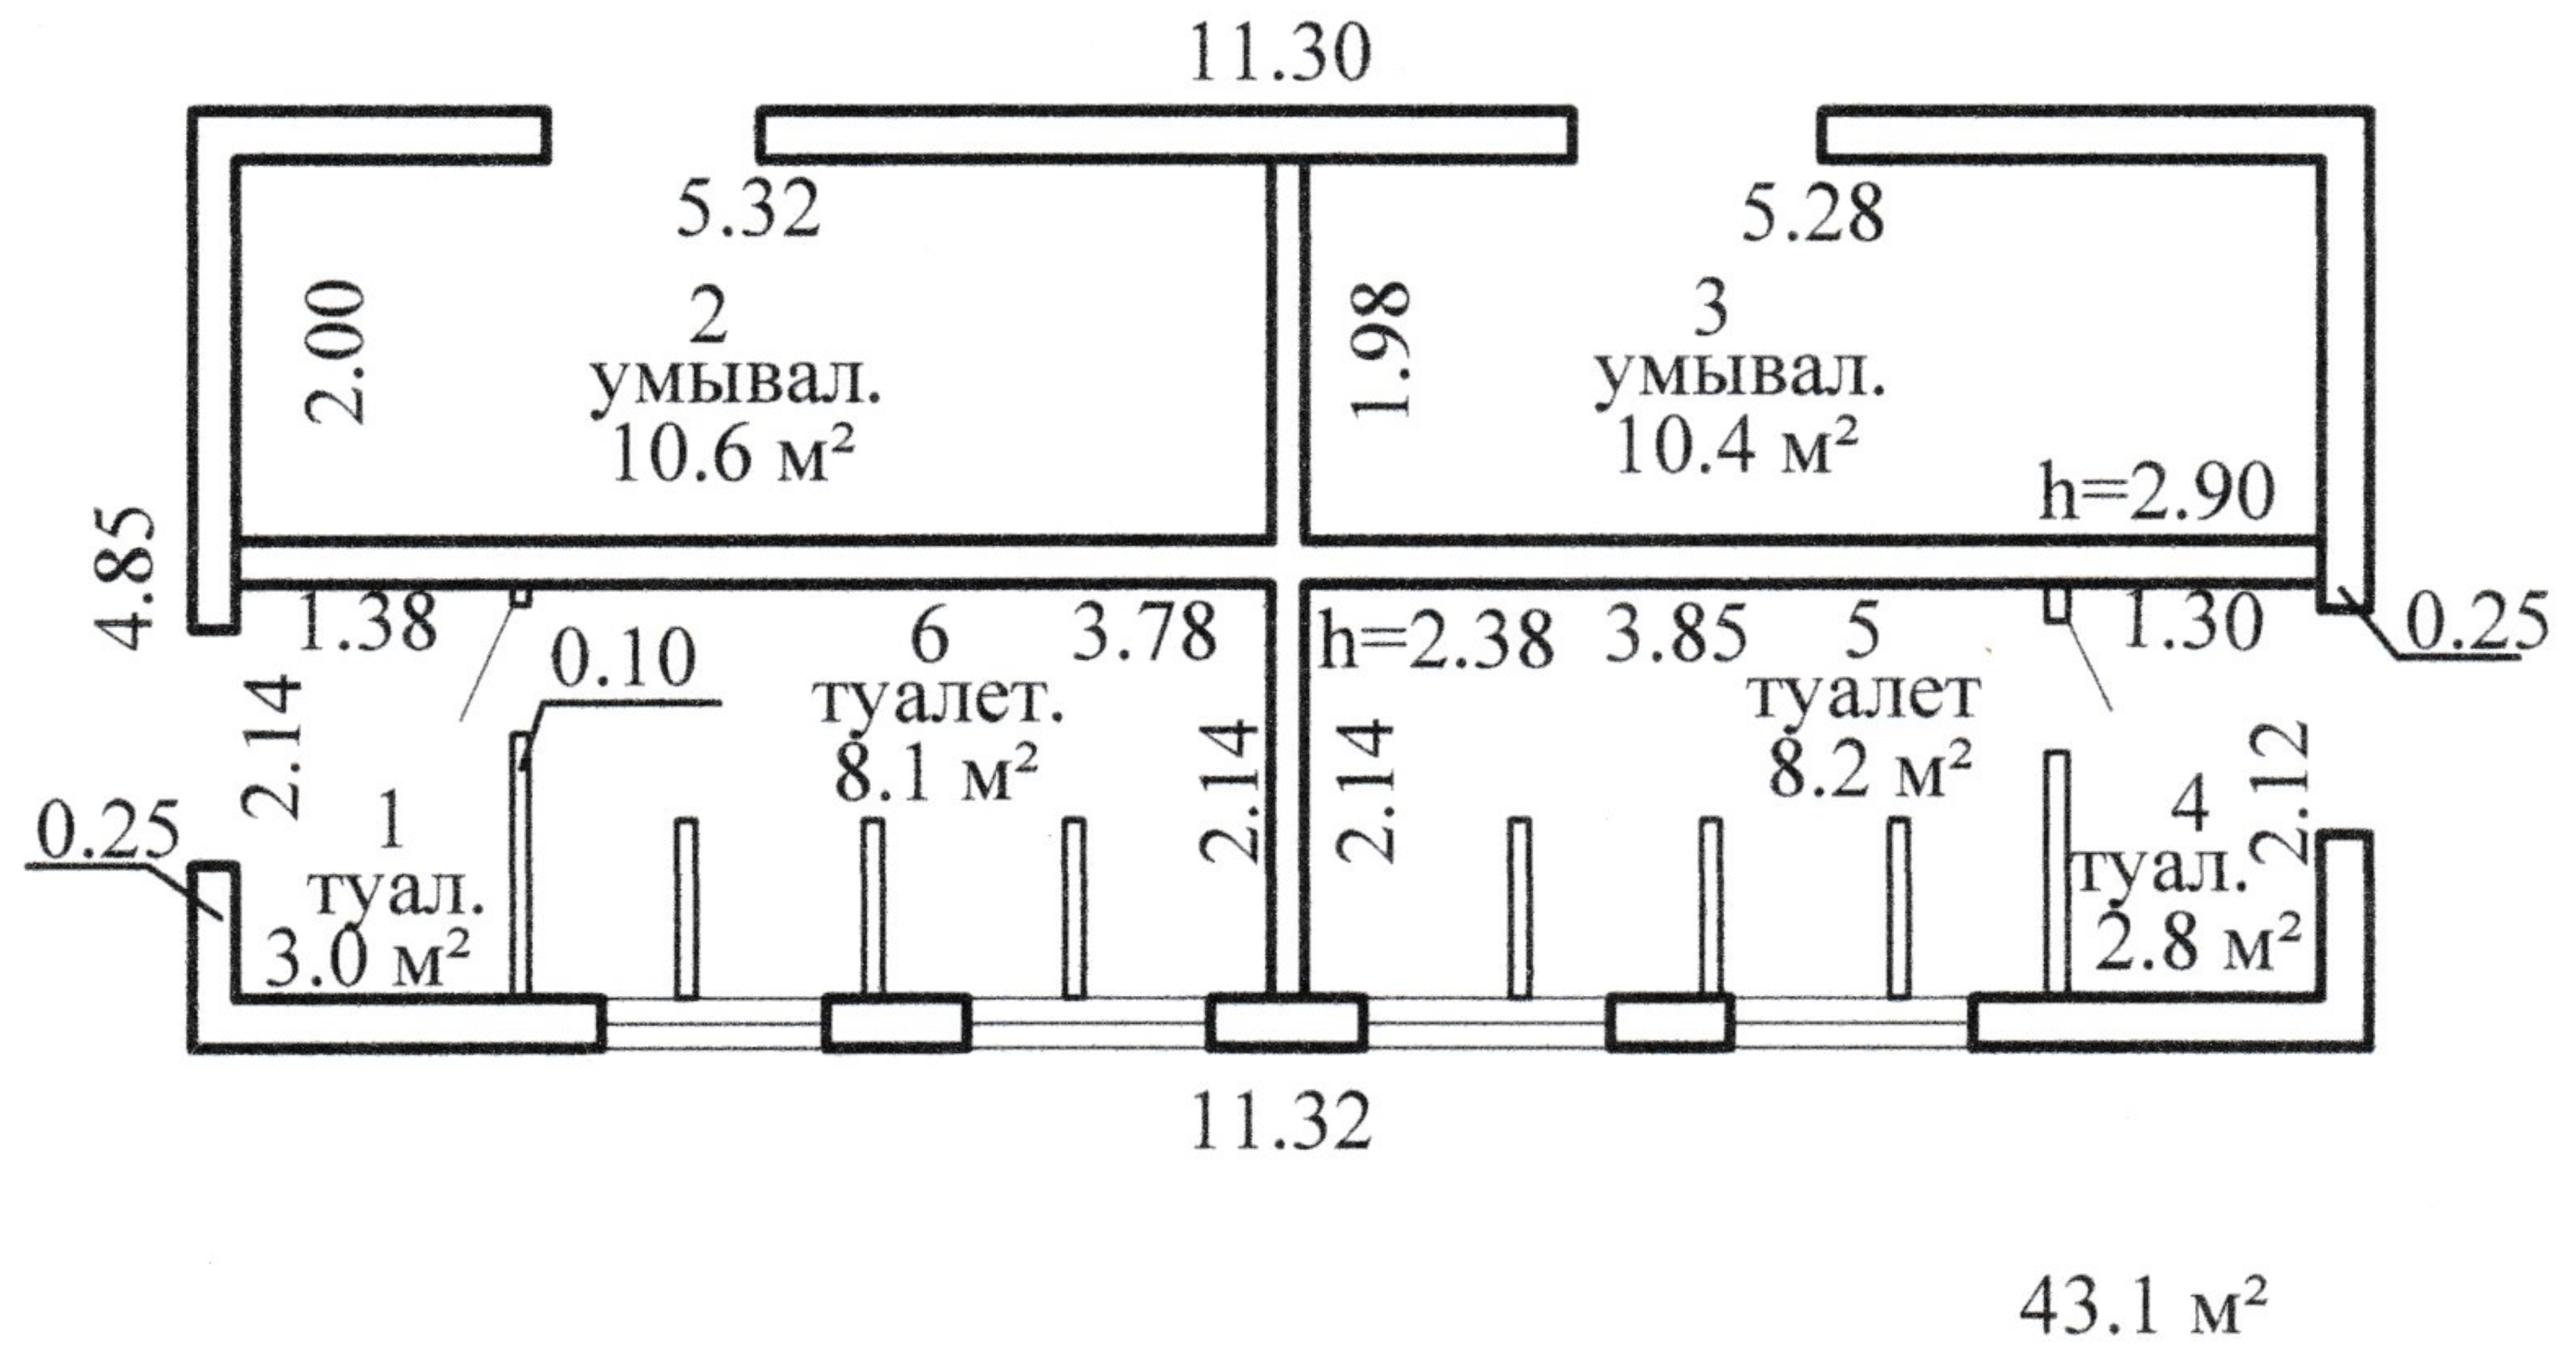

Поэтажный план Этаж: 1

РУП "Витебское агентство по государственной регистрации и земельному кадастру"			
Умывальник			
210001, Республика Беларусь, Витебская обл., Витебский р-н, Мазоловский с/с, 29/14, юго-восточнее д. Букатино			
Литер А1/к	Секция(подъезд): -	Этаж:1	
План составлен по состоянию на 16.05.2019			
Масштаб	Лист	Листов	Стр.
1:100	Инициалы,Фамилия	Подпись	Дата
Составил	В. А. Еременко	<i>подпись</i>	19.09.2018
Изготовил	Д.О. Волков	<i>подпись</i>	22.07.2019
Проверил	Е.Г. Степанова	<i>подпись</i>	30.08.2019